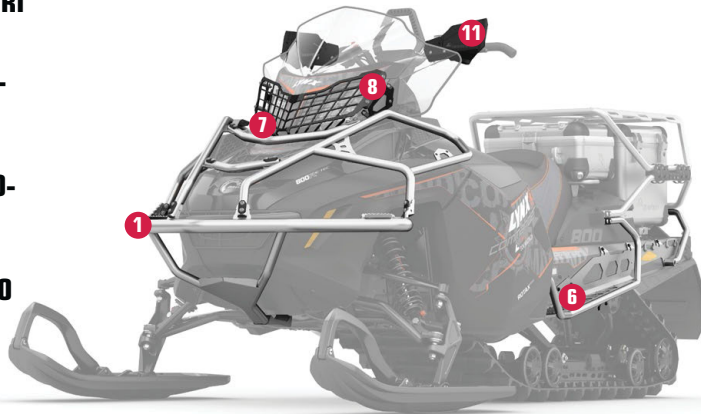

COMMANDER

TOURATECH

READY FOR THE ULTIMATE ADVENTURE

Touratech AG:n kanssa suunniteltu varustus tarjoaa lisäsuoja-ääriolosuhteisiin ja kuormankantokykyä pisimpiinkin seikkailuihin. Tuotteet on valmistettu kestävämpään kovaan käyttöä ja olosuhteita vuodesta toiseen. Laajasta lisävarustevalikoimasta löydät seikkailuväestöön hurjimmillekin retkille.

1 TOURATECH-ETUPUSKURI

860201324 • 329 EUR

2 TOURATECH LED SUMU-VALO

(Ei näy kuvassa)
860201340 • 269 EUR

3 TOURATECH LED KAUKO-VALO

(Ei näy kuvassa)
619590296 • 269 EUR

4 ISO KULJETUSLAATIKKO TAVARATELINEESEEN

860201330 • 890 EUR

5 KIINNITYSTELINE PIENELLE KULJETUSLAUKULLE

860201333 • 99 EUR

6 KULJETTAJAN JALKA-TUET

(Ei näy kuvassa)
860201337 • 149 EUR

7 TOURATECH-ETUTAVARATELINE

860201325 • 389 EUR

8 TOURATECH AJOVALON SUOJA

860201327 • 149 EUR

9 PIENI KULJETUSLAATIKKO (TAKALAUKKU)

860201331 • 449 EUR

10 TOURATECH-YLÄTAVARATELINE

860201335 • 449 EUR

11 TOURATECH-TUULENOHJAIMET

860201339 • 119 EUR

12 TOURATECH JÄÄHDYTTIMEN JA ILMANOTON SUOJARAJA

(Ei näy kuvassa)
860201326 • 99 EUR

13 KIINNITYSTELINE ISOLLE KULJETUSLAUKULLE

860201332 • 119 EUR

14 TOURATECH RUNGONVAHVIKESARJA

860201336 • 149 EUR

15 TOURATECH ASTINLAUDAN VAHVIKEPUTKI JA ALEMPI TAKATAVARATELINE

860201329 • 589 EUR

16 SUMUVALON KIERREKAAPELI

(Ei näy kuvassa)
619590297 • 39 EUR

17 TOURATECH-SIVULAUKUT

(Ei näy kuvassa)
619530009 • 169 EUR

18 TUULILASILAUKKU

(Ei näy kuvassa)
619530010 • 119 EUR

HILLEBERG JANNU -TELTTA

619590232 • 1199 EUR
Kevyt 2-hengen telttä. Nopea ja helppo pystyttää. Menee pieneen tilaan, paino 2,9 kg.

HILLEBERG SAIVO -TELTTA

619590233 • 1 699 EUR
Tilava 2-hengen telttä. Nopea ja helppo pystyttää. 2 sisäänkäyntiä, 2 eteistilaa, paino 4,6 kg.