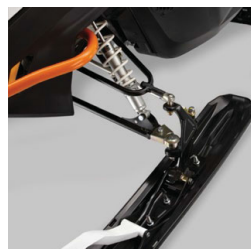

69 RANGER ALPINE LISÄVARUSTEET

MÄKIJARRU

860200716 • 1 990 EUR
Kehittynyt mäkiarrusovellus turvalliseen pysähtymiseen jyrkässä mäessä.

TAKALAATIKKO

860200768 • 249 EUR
Suuri kuljetuslaatikko, joka asennetaan telineeseen taakse.