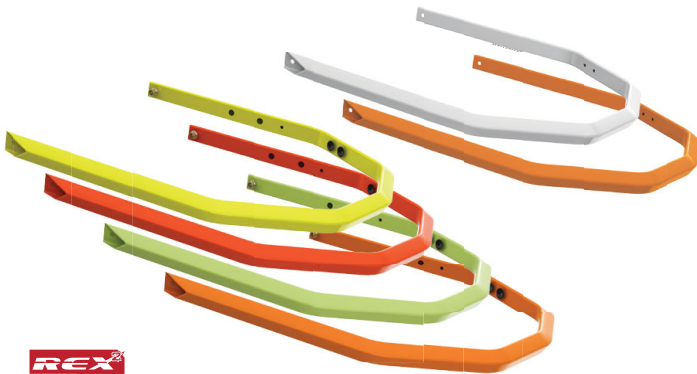

619400081 • 69 EUR
Vain BoonDocker-malleihin.

KÄSISUOJAT

619590211 • 69 EUR

ETUPUSKURIT

ETUPUSKURI

Lava Red: 502007370
Valkoinen 502007275
Keltainen: 502007276
Orange Crush: 502007323

Musta: 502007176
Fusion Red: 860201172
Manta Green: 860201173
Race Orange: 860201174
Sunburst Yellow: 860201175
89 EUR