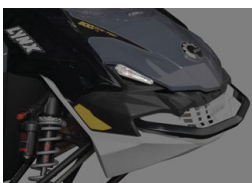

HUOMIOVALOSARJA

860201074 • 169 EUR