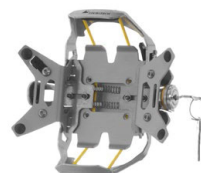

GARMIN ZUMO 590LM GPS
619590288 • 699 EUR

**GARMIN MONTANA:N
OHJAUSTANKOKIINNIKE**
619590257 • 149 EUR

**GARMIN ZUMO 660:N
OHJAUSTANKOKIINNIKE**
619590258 • 159 EUR

**GARMIN ZUMO 590LM:N
OHJAUSTANKOKIINNIKE**
619590259 • 159 EUR