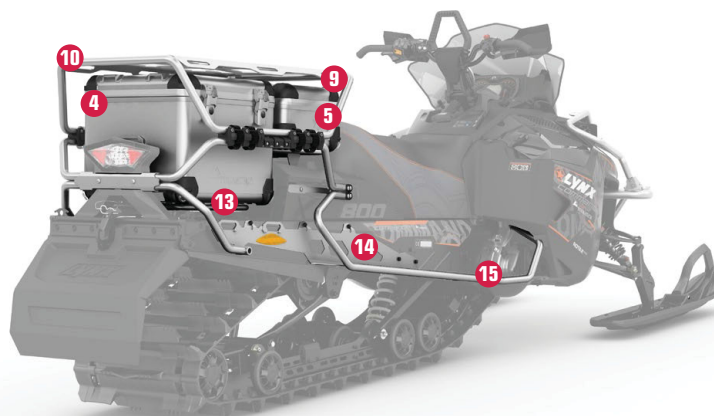

COMMANDER

TOURATECH

READY FOR THE ULTIMATE ADVENTURE

Touratech AG:n kanssa suunniteltu varustus tarjoaa lisäsuoja-ääriolosuhteisiin ja kuormankantokykyä pisimpiinkin seikkailuihin. Tuotteet on valmistettu kestävämpään kovaan käyttöä ja olosuhteita vuodesta toiseen. Laajasta lisävarustevalikoimasta löydät seikkailuväestöön hurjimmillekin retkille.

1 TOURATECH-ETUPUSKURI

860201324 • 329 EUR

2 TOURATECH LED SUMU-VALO

(Ei näy kuvassa)
860201340 • 269 EUR

3 TOURATECH LED KAUKO-VALO

(Ei näy kuvassa)
619590296 • 269 EUR

4 ISO KULJETUSLAATIKKO TAVARATELINEESEEN

860201330 • 890 EUR

5 KIINNITYSTELINE PIENELLE KULJETUSLAUKULLE

860201333 • 99 EUR

6 KULJETTAJAN JALKA-TUET

(Ei näy kuvassa)
860201337 • 149 EUR

7 TOURATECH-ETUTAVARATELINE

860201325 • 389 EUR

8 TOURATECH AJOVALON SUOJA

860201327 • 149 EUR

9 PIENI KULJETUSLAATIKKO (TAKALAUKKU)

860201331 • 449 EUR

10 TOURATECH-YLÄTAVARATELINE

860201335 • 449 EUR

11 TOURATECH-TUULENOHJAIMET

860201339 • 119 EUR

12 TOURATECH JÄÄHDYTTIMEN JA ILMANOTON SUOJARAJA

(Ei näy kuvassa)
860201326 • 99 EUR

13 KIINNITYSTELINE ISOLLE KULJETUSLAUKULLE

860201332 • 119 EUR

14 TOURATECH RUNGONVAHVIKESARJA

860201336 • 149 EUR

15 TOURATECH ASTINLAUDAN VAHVIKEPUTKI JA ALEMPI TAKATAVARATELINE

860201329 • 589 EUR

16 SUMUVALON KIERREKAAPELI

(Ei näy kuvassa)
619590297 • 39 EUR

17 TOURATECH-SIVULAUKUT

(Ei näy kuvassa)
619530009 • 169 EUR

18 TUULILASILAUKKU

(Ei näy kuvassa)
619530010 • 119 EUR

HILLEBERG JANNU -TELTTA

619590232 • 1199 EUR
Kevyt 2-hengen telttä. Nopea ja helppo pystyttää. Menee pieneen tilaan, paino 2,9 kg.

HILLEBERG SAIVO -TELTTA

619590233 • 1 699 EUR
Tilava 2-hengen telttä. Nopea ja helppo pystyttää. 2 sisäänkäyntiä, 2 eteistilaa, paino 4,6 kg.