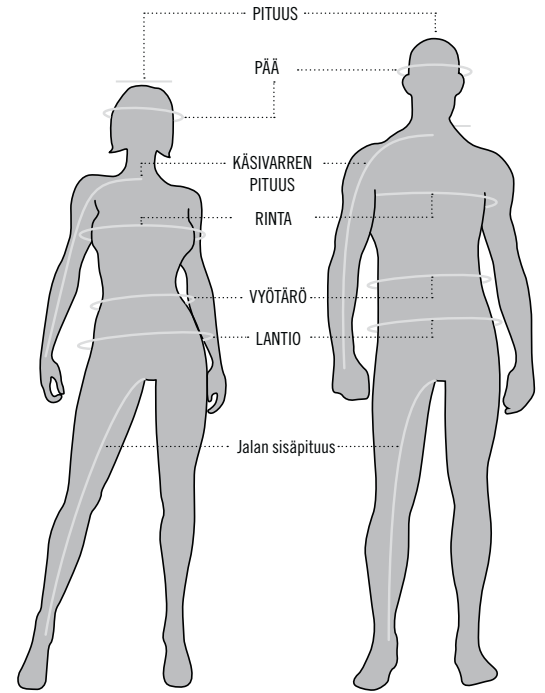

Naiset							
	XS	S	M	L	XL	2XL	3XL
Rinta	81 - 86	86 - 91	91 - 97	97 - 107	107 - 114	114 - 124	124 - 134
Vyötärö	61 - 66	66 - 71	71 - 76	76 - 86	86 - 94	94 - 104	104 - 114
Lantio (takamus)	86 - 91	91 - 97	97 - 102	102 - 112	112 - 119	119 - 132	132 - 140
Käsivarren pituus	79	79 - 81	81	81 - 84	84	84 - 86	86
Jalan sisäpituus	76	76	76	76	76	76	76

Lapset ja nuoret											
	2	3	4	5	6	7	8	10	12	14	16
Pituus	0.92	1	1	1.16	1.24	1.28	1.37	1.46	1.56	1.58	1.68
Rinta	53	56	58	61	64	66	69	72	76	80	84
Vyötärö	51	52	53	55	56	57	58	61	64	66	69
Lantio (takamus)	53	56	58	61	64	66	69	72	76	80	84
Käsivarren pituus	39	43	47	51	55	58	62	72	76	80	84
Jalan sisäpituus	34	39	44	50	53	58	62	67	71	75	79

Käsineet ja lapaset							
Mittaa kämmenen leveys							
	XS	S	M	L	XL	2XL	3XL
Miehet							
cm	7½	8	9	10	11½	13	14
Naiset							
cm	6	7	8	9	10	11½	-

Lypäret							
	XS	S	M	L	XL	2XL	3XL
Päähineen koko	6½ - 6¾	6¾ - 7	7¼ - 7½	7½ - 7½	7½ - 7¾	7¾ - 8	8½ - 8¾
Pää (cm)	53 - 54	55 - 56	57 - 58	59 - 60	61 - 62	63 - 64	65 - 66

MIKÄ KOODI VASTAA OMAA KOKOASI?

1. 1 Etsi oma koko.
2. 2 Vastaava koodi on se KOODI, jolla täydennät osanumeron tilauksessa.
   Esimerkki: 440 227__90
   Koko: M = koodi "06", Siis 440 227 06 90

KOKO	KOODI	KOKO	KOODI	KOKO	KOODI
Yksi koko	00	1	20	13	33
XXS	01	2	21	14	34
XS	02	3	22	16	35
S	04	4	23	3-4	79
M	06	5	24	5-6	52
L	09	6	25	6-8	48
XL	12	7	27	7-8	54
2XL	14	8	28	10-12	49
3XL	16	9	29	14-16	50
4XL	18	10	30	S/M	72
		11	31	M/L	91
		12	32	L/XL	73