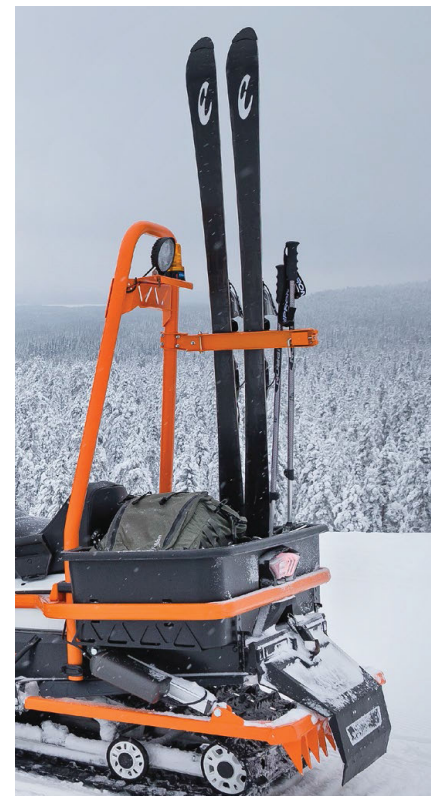

SUKSI-/LUMILAUTATELINE

860200756 • 249 EUR

Teline 2 suksiparille ja lumilaudalle.

VALOKAARITELINE
860200755 • 649 EUR
Sarjaan sisältyvät varoitus- ja työvalot.

► Katso lisää: brppac.fi